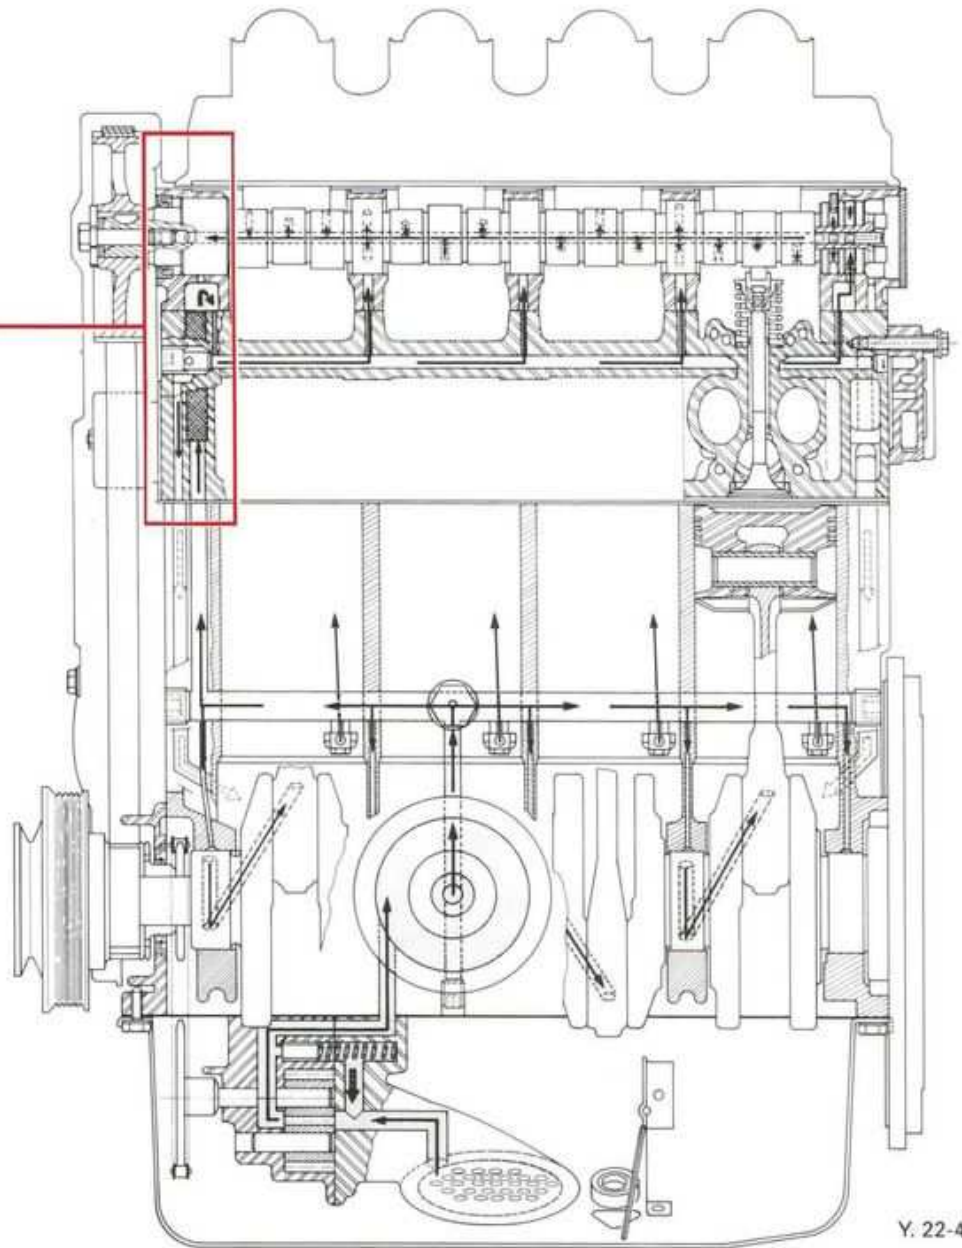

1

XM  
220-00/3

1

87-752

XUD11

Y. 22-4

Y. 22-5a

Y. 22-5a

1

XUD11

XM  
220-00/3

3

Y. 22-4

		DIESEL MAX 10 W 40 SUPER DIESEL PLUS 15 W 40		5,1 L
		< - 10°C DIESEL MAX 10 W 40		5,8 L

	100° C	100° C
	2000	2000
	2,7 bars	2,5 bars