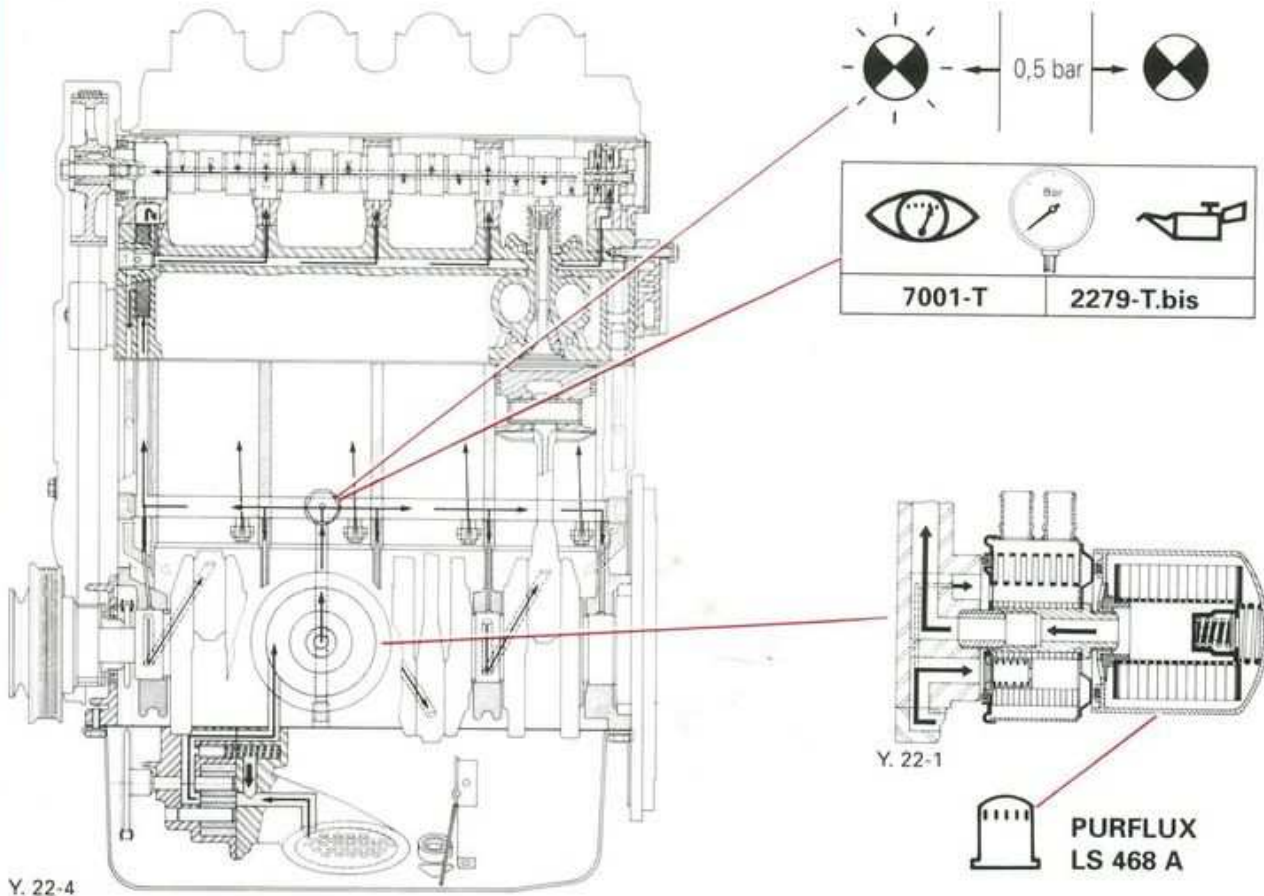

1

XM  
220-00/3

1

87-752

XUD11

Y. 22-4

Y. 22-5a

Y. 22-5a

1

XUD11

XM  
220-00/3

3

Y. 22-4

		DIESEL MAX 10 W 40 SUPER DIESEL PLUS 15 W 40		5,1 L
		< - 10°C DIESEL MAX 10 W 40		5,8 L

	100° C	100° C
	2000	2000
	2,7 bars	2,5 bars